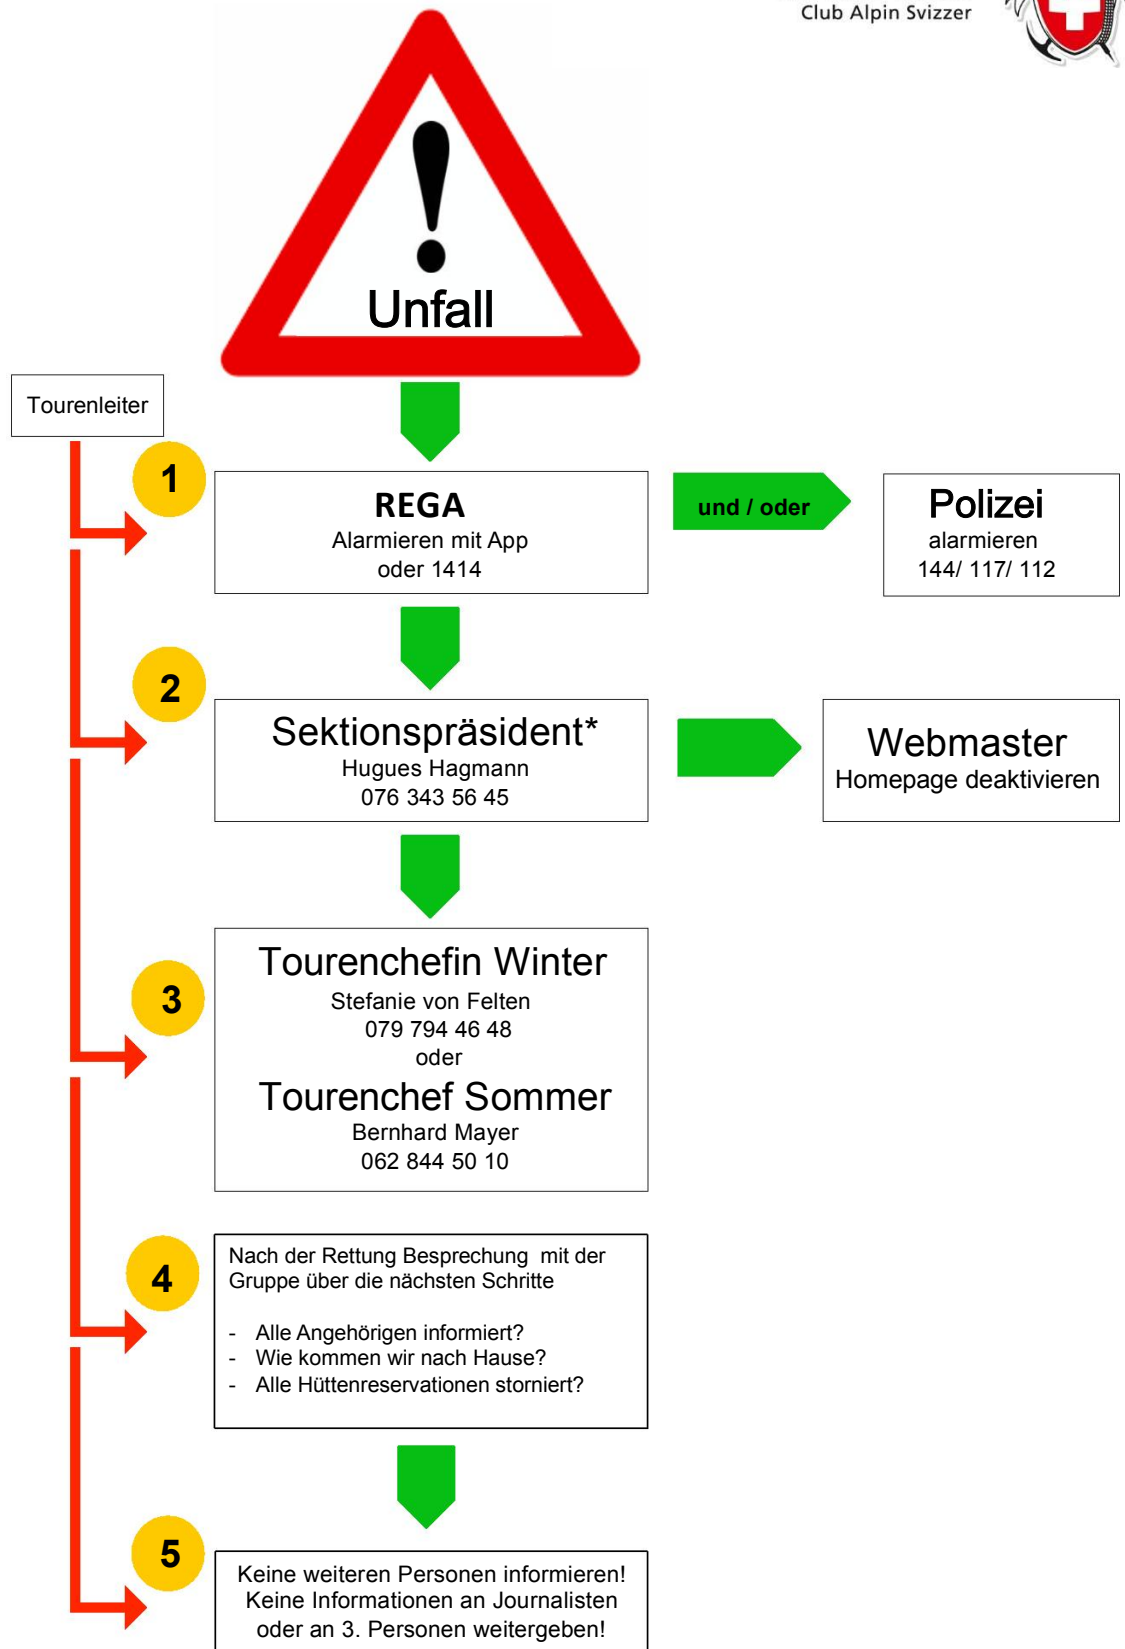

Alarmierungsablauf

Der Mediensprecher des Clubs ist der Präsident!*

*Falls nicht erreichbar: Vizepräsident, Aktuarin oder KiBe-Chef anrufen